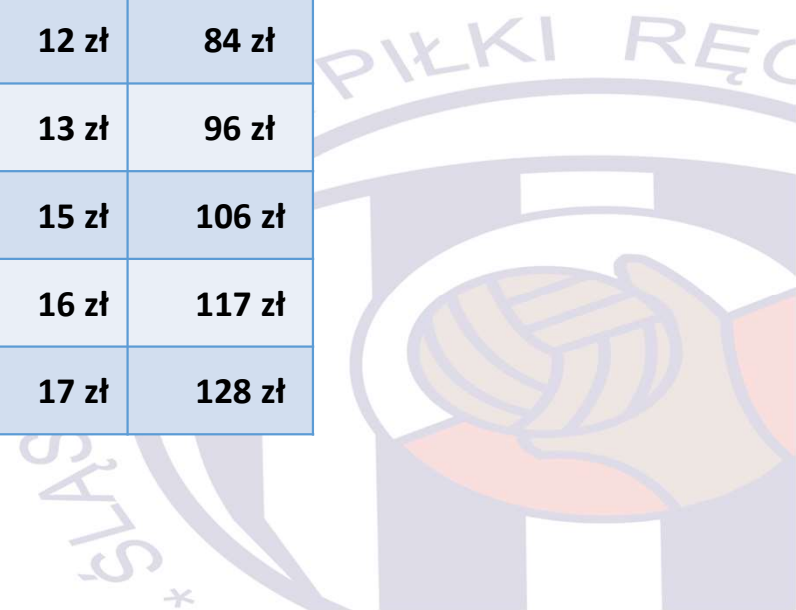

# ZMIANA STAWEK RYCZAŁTÓW SĘDZIOWSKICH – SEKRETARZ/MIERZĄCY CZAS OD 1 WRZEŚNIA 2022 R.

Sekr./m. czas (miejscowy)	na terenie miasta	60 zł	- zł	7 zł	53 zł
Sekr./m. czas (zamejscowy)	dojazd do 15 km	72 zł	- zł	9 zł	63 zł
Sekr./m. czas (zamejscowy)	dojazd 16÷30 km	84 zł	- zł	10 zł	74 zł
Sekr./m. czas (zamejscowy)	dojazd 31÷45 km	96 zł	- zł	12 zł	84 zł
Sekr./m. czas (zamejscowy)	dojazd 46÷60 km	109 zł	- zł	13 zł	96 zł
Sekr./m. czas (zamejscowy)	dojazd 61÷80 km	121 zł	- zł	15 zł	106 zł
Sekr./m. czas (zamejscowy)	dojazd 81÷100 km	133zł	- zł	16 zł	117 zł
Sekr./m. czas (zamejscowy)	dojazd powyżej 100km	145 zł	- zł	17 zł	128 zł