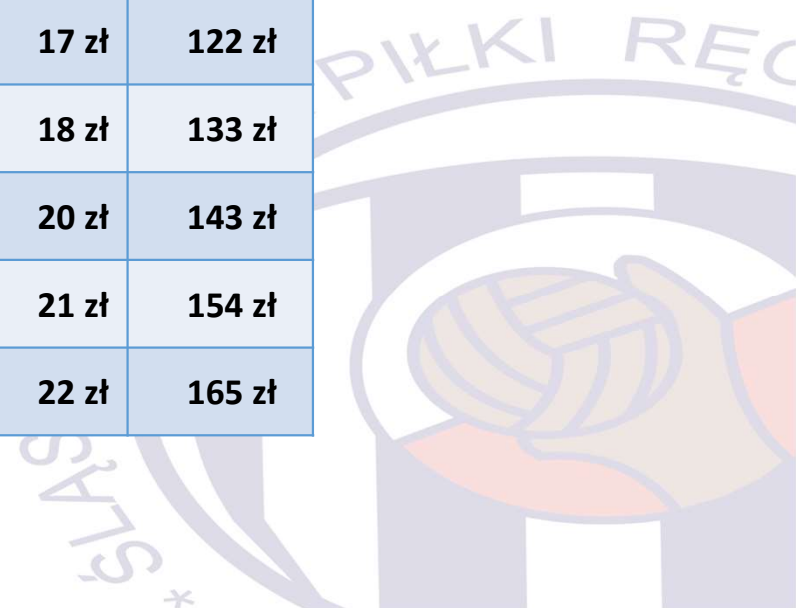

ZMIANA STAWEK RYCZAŁTÓW SĘDZIOWSKICH – SĘDZIA BOISKOWY III LIGA OD 1 WRZEŚNIA 2022 R.

Sekr./m. czas (miejscowy)	na terenie miasta	102 zł	- zł	12 zł	90 zł
Sekr./m. czas (zamejscowy)	dojazd do 15 km	115 zł	- zł	14 zł	101 zł
Sekr./m. czas (zamejscowy)	dojazd 16÷30 km	127 zł	- zł	15 zł	112 zł
Sekr./m. czas (zamejscowy)	dojazd 31÷45 km	139 zł	- zł	17 zł	122 zł
Sekr./m. czas (zamejscowy)	dojazd 46÷60 km	151 zł	- zł	18 zł	133 zł
Sekr./m. czas (zamejscowy)	dojazd 61÷80 km	163 zł	- zł	20 zł	143 zł
Sekr./m. czas (zamejscowy)	dojazd 81÷100 km	175 zł	- zł	21 zł	154 zł
Sekr./m. czas (zamejscowy)	dojazd powyżej 100km	187 zł	- zł	22 zł	165 zł