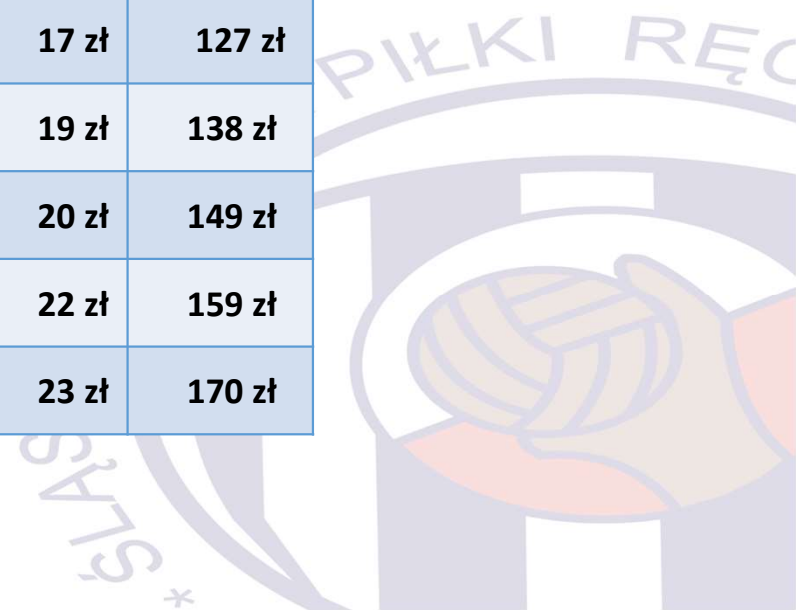

ZMIANA STAWEK RYCZAŁTÓW SĘDZIOWSKICH – SĘDZIA BOISKOWY OKRĘG OD 1 STYCZNIA 2023 R.

Sekr./m. czas (miejscowy)	na terenie miasta	102 zł	- zł	12 zł	90 zł
Sekr./m. czas (zamejscowy)	dojazd do 15 km	121 zł	- zł	15 zł	106 zł
Sekr./m. czas (zamejscowy)	dojazd 16÷30 km	132 zł	- zł	16 zł	116 zł
Sekr./m. czas (zamejscowy)	dojazd 31÷45 km	144 zł	- zł	17 zł	127 zł
Sekr./m. czas (zamejscowy)	dojazd 46÷60 km	157 zł	- zł	19 zł	138 zł
Sekr./m. czas (zamejscowy)	dojazd 61÷80 km	169 zł	- zł	20 zł	149 zł
Sekr./m. czas (zamejscowy)	dojazd 81÷100 km	181 zł	- zł	22 zł	159 zł
Sekr./m. czas (zamejscowy)	dojazd powyżej 100km	193 zł	- zł	23 zł	170 zł