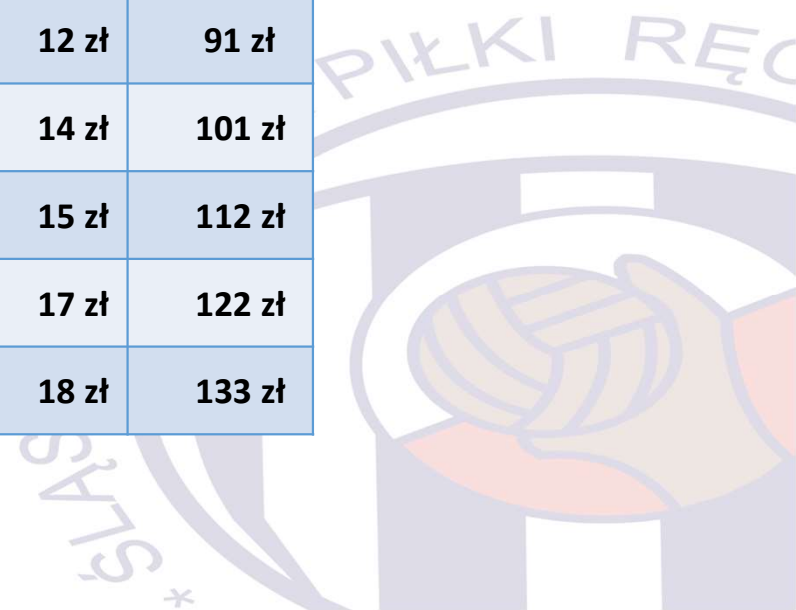

ZMIANA STAWEK RYCZAŁTÓW SĘDZIOWSKICH – SEKRETARZ/MIERZĄCY CZAS OD 1 STYCZNIA 2023 R.

Sekr./m. czas (miejscowy)	na terenie miasta	67 zł	- zł	8 zł	59 zł
Sekr./m. czas (zamejscowy)	dojazd do 15 km	79 zł	- zł	9 zł	70 zł
Sekr./m. czas (zamejscowy)	dojazd 16÷30 km	91 zł	- zł	11 zł	80 zł
Sekr./m. czas (zamejscowy)	dojazd 31÷45 km	103 zł	- zł	12 zł	91 zł
Sekr./m. czas (zamejscowy)	dojazd 46÷60 km	115 zł	- zł	14 zł	101 zł
Sekr./m. czas (zamejscowy)	dojazd 61÷80 km	127 zł	- zł	15 zł	112 zł
Sekr./m. czas (zamejscowy)	dojazd 81÷100 km	139 zł	- zł	17 zł	122 zł
Sekr./m. czas (zamejscowy)	dojazd powyżej 100km	151 zł	- zł	18 zł	133 zł