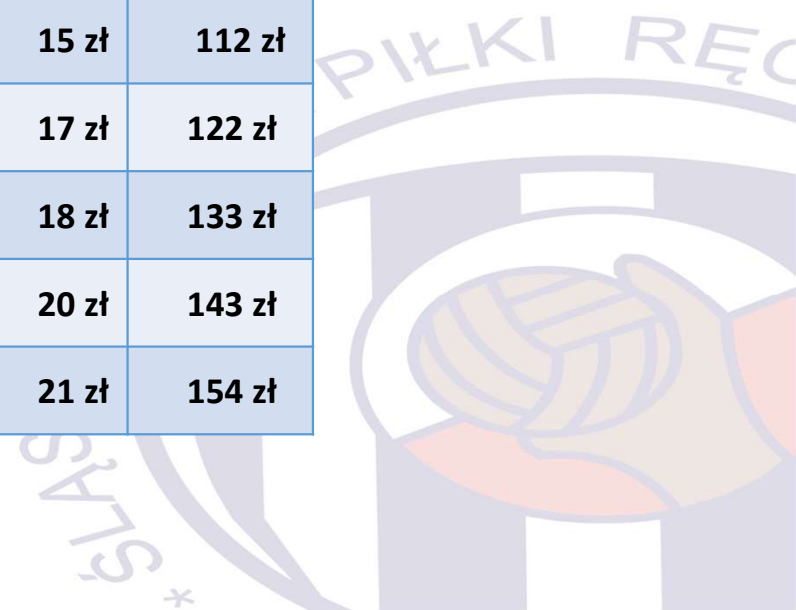

ZMIANA STAWEK RYCZAŁTÓW SĘDZIOWSKICH – SĘDZIA BOISKOWY OKRĘG OD 1 WRZEŚNIA 2022 R.

Sekr./m. czas (miejscowy)	na terenie miasta	90 zł	- zł	11 zł	79 zł
Sekr./m. czas (zamejscowy)	dojazd do 15 km	102 zł	- zł	12 zł	90 zł
Sekr./m. czas (zamejscowy)	dojazd 16÷30 km	115 zł	- zł	14 zł	101 zł
Sekr./m. czas (zamejscowy)	dojazd 31÷45 km	127 zł	- zł	15 zł	112 zł
Sekr./m. czas (zamejscowy)	dojazd 46÷60 km	139 zł	- zł	17 zł	122 zł
Sekr./m. czas (zamejscowy)	dojazd 61÷80 km	151 zł	- zł	18 zł	133 zł
Sekr./m. czas (zamejscowy)	dojazd 81÷100 km	163 zł	- zł	20 zł	143 zł
Sekr./m. czas (zamejscowy)	dojazd powyżej 100km	175 zł	- zł	21 zł	154 zł